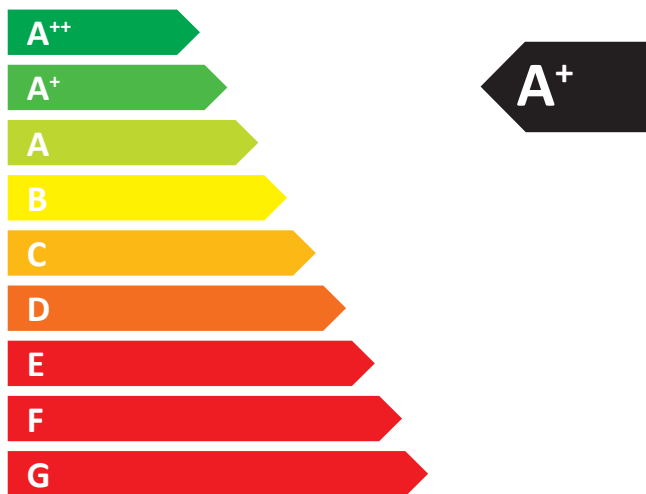

# ENERG

енергия · ενέργεια

**BEF HOME** BeF Therm 7

**7,4**  
kW

ENERGIA · ЕНЕРГИЯ · ΕΝΕΡΓΕΙΑ · ENERGIJA · ENERGY · ENERGIE · ENERGI

2015/1186